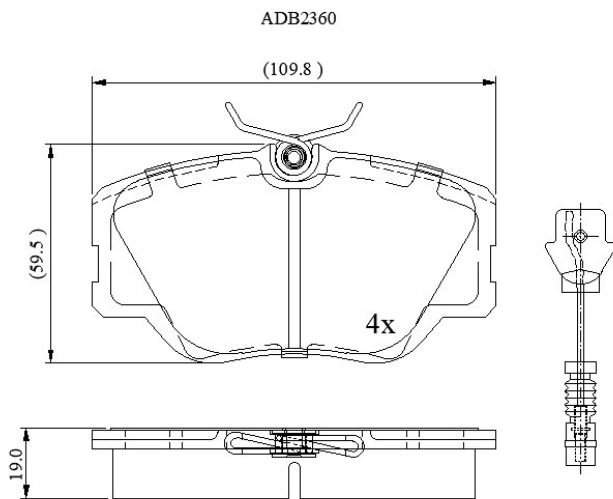

**Make: MERCEDES**

**Model: 190 (W201 Series)**

**Part Number: ADB2360**

**Vehicle Manufacturing/Engine:**

### Specifications

<b>Fitting Position</b>	:	Front
<b>Model Date</b>	:	01/84-05/93
<b>Or. Caliper</b>	:	Lucas

<b>WVA</b>	:	20941
<b>FMSI</b>	:	
<b>Length</b>	:	109.8
<b>Width</b>	:	59.5
<b>Thickness</b>	:	19