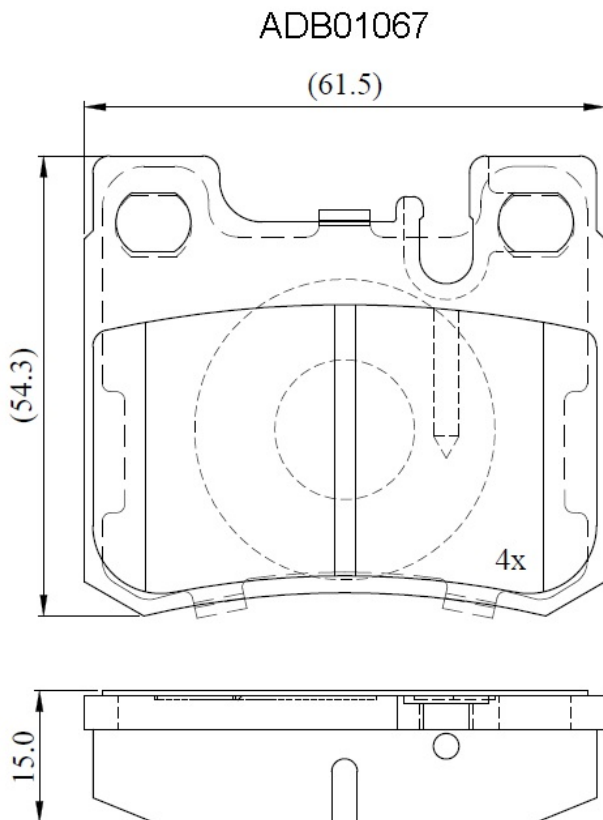

**Make: MERCEDES**

**Model: 220 (W124, C124 Series)**

**Part Number: ADB01067**

**Vehicle Manufacturing/Engine:**

### Specifications

<b>Fitting Position</b>	:	Rear
<b>Model Date</b>	:	03/90-06/93

<b>Or. Caliper</b>	:	Ate/Bendix
<b>WVA</b>	:	21301
<b>FMSI</b>	:	
<b>Length</b>	:	61.5
<b>Width</b>	:	54.3
<b>Thickness</b>	:	15