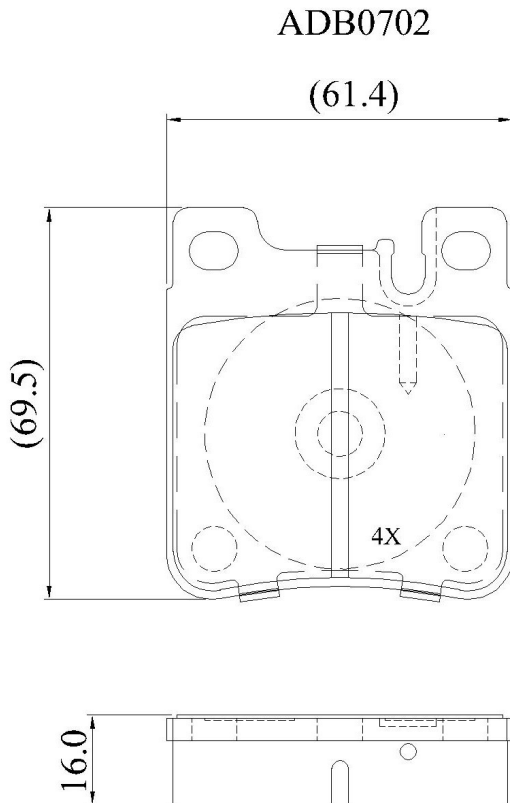

**Make: MERCEDES**

**Model: E Class (W210)**

**Part Number: ADB0702**

**Vehicle Manufacturing/Engine:**

### Specifications

<b>Fitting Position</b>	:	Rear
<b>Model Date</b>	:	06/95-03/02

<b>Or. Caliper</b>	:	Ate/Bendix
<b>WVA</b>	:	21305
<b>FMSI</b>	:	
<b>Length</b>	:	61.4
<b>Width</b>	:	69.5
<b>Thickness</b>	:	16