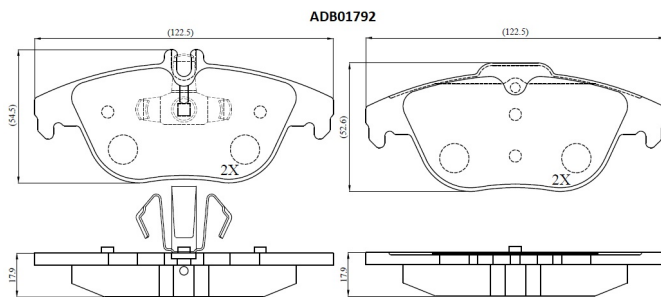

**Make: MERCEDES**

**Model: E Class**

**Part Number: ADB01792**

**Vehicle Manufacturing/Engine:**

### Specifications

<b>Fitting Position</b>	:	Rear
<b>Model Date</b>	:	01/10->
<b>Or. Caliper</b>	:	Lucas
<b>WVA</b>	:	2,42,53,23,254
<b>FMSI</b>	:	
<b>Length</b>	:	122.5

<b>Width</b>	:	54.5/52.6
<b>Thickness</b>	:	17.9