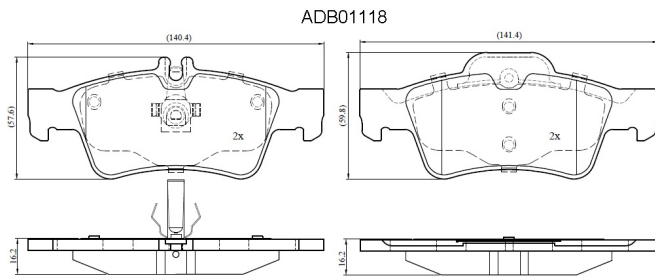

**Make: MERCEDES**

**Model: E320**

**Part Number: ADB01118**

**Vehicle Manufacturing/Engine:**

### Specifications

<b>Fitting Position</b>	:	Rear
<b>Model Date</b>	:	04/02->
<b>Or. Caliper</b>	:	Ate
<b>WVA</b>	:	23334/23335
<b>FMSI</b>	:	
<b>Length</b>	:	140.4
<b>Width</b>	:	57.6/59.8

**Thickness**

:

16.5