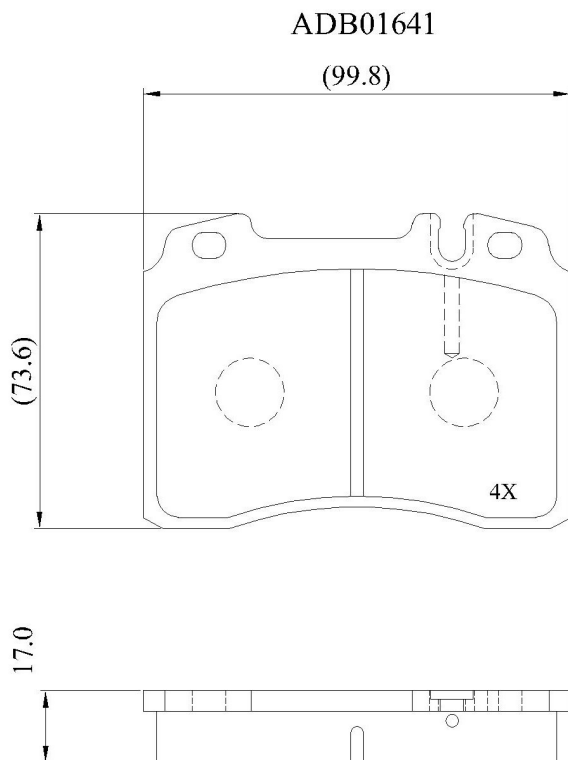

**Make: MERCEDES**

**Model: E500**

**Part Number: ADB01641**

**Vehicle Manufacturing/Engine:**

## Specifications

<b>Fitting Position</b>	:	Front
<b>Model Date</b>	:	06/93-06/95
<b>Or. Caliper</b>	:	Lucas
<b>WVA</b>	:	21153
<b>FMSI</b>	:	
<b>Length</b>	:	99.8
<b>Width</b>	:	73.6
<b>Thickness</b>	:	17