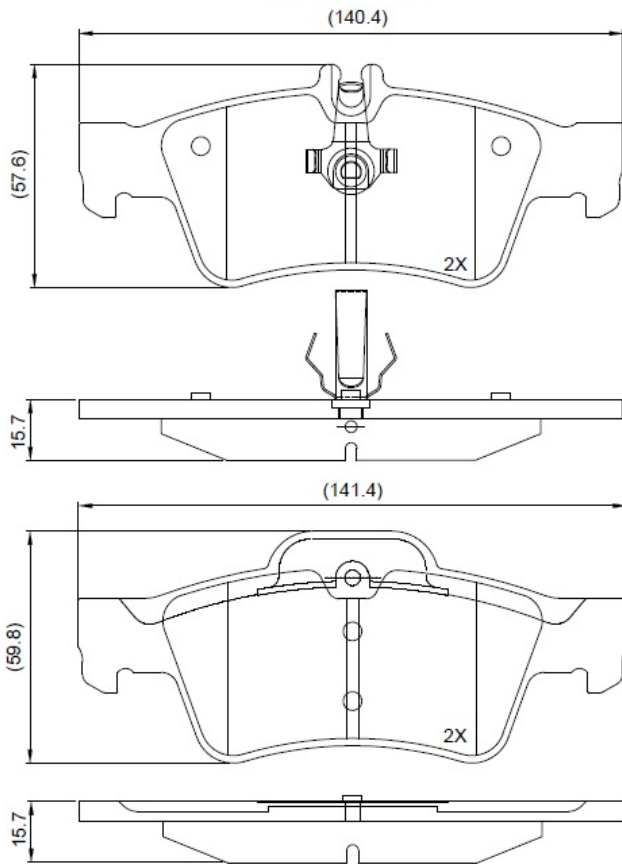

**Make: MERCEDES**

**Model: E500**

**Part Number: ADB03371**

**Vehicle Manufacturing/Engine:**

**ADB03371**

**Specifications**

**Fitting Position**

:

Rear

<b>Model Date</b>	:	03-Jun
<b>Or. Caliper</b>	:	
<b>WVA</b>	:	
<b>FMSI</b>	:	7888-D986
<b>Length</b>	:	140.4/141.4
<b>Width</b>	:	57.6/59.8
<b>Thickness</b>	:	15.7