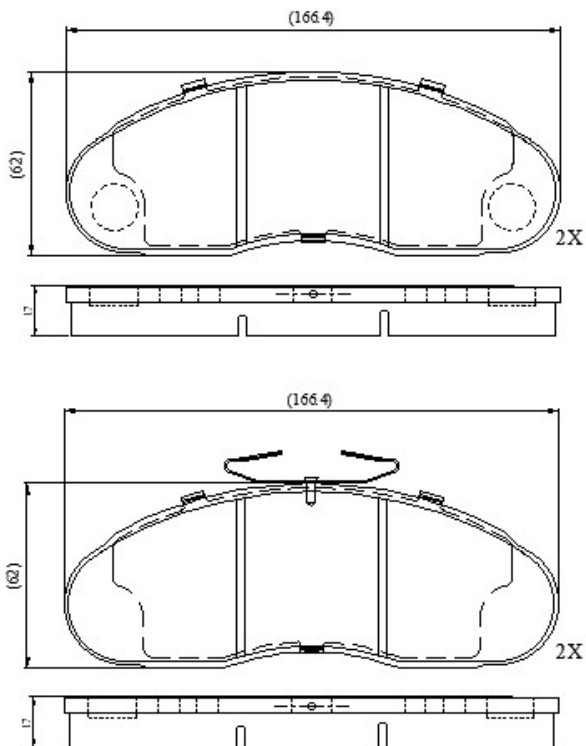

**Make: MERCEDES**

**Model: MB130**

**Part Number: ADB0183**

**Vehicle Manufacturing/Engine:**

## ADB0183

### Specifications

**Fitting Position**

:

Front

<b>Model Date</b>	:	01/89-01/96
<b>Or. Caliper</b>	:	Bendix
<b>WVA</b>	:	29071
<b>FMSI</b>	:	
<b>Length</b>	:	166.4
<b>Width</b>	:	62
<b>Thickness</b>	:	17