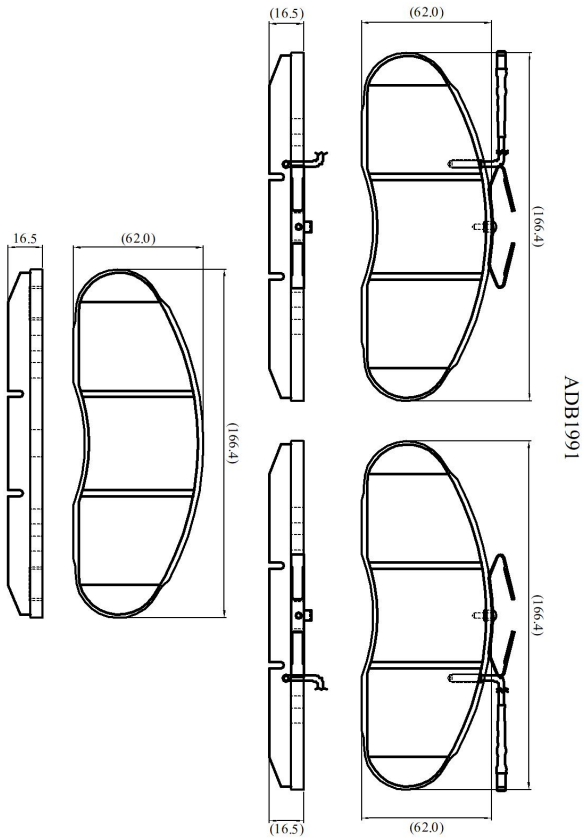

**Make: MERCEDES**

**Model: MB130**

**Part Number: ADB1991**

**Vehicle Manufacturing/Engine:**

## Specifications

<b>Fitting Position</b>	:	Front
<b>Model Date</b>	:	01/80-01/89

<b>Or. Caliper</b>	:	Bendix
<b>WVA</b>	:	2,99,47,29,984
<b>FMSI</b>	:	
<b>Length</b>	:	166.4
<b>Width</b>	:	62
<b>Thickness</b>	:	16.5