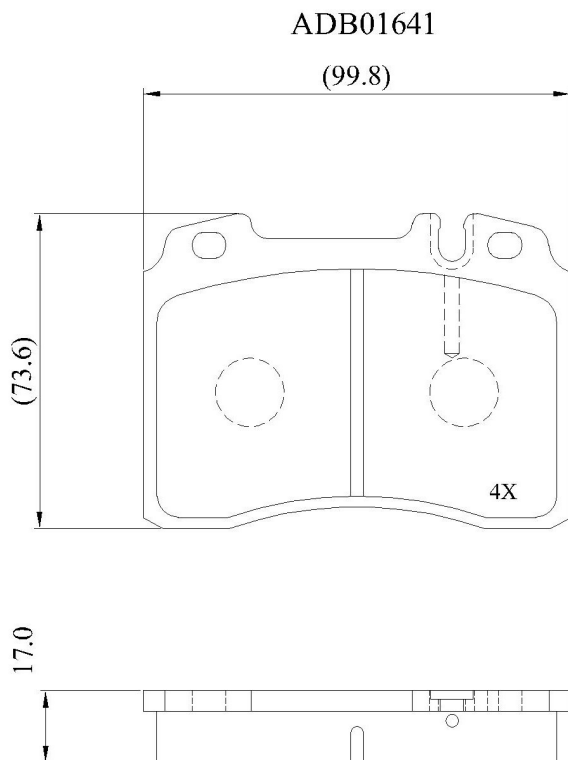

**Make: MERCEDES**

**Model: SL500**

**Part Number: ADB01641**

**Vehicle Manufacturing/Engine:**

## Specifications

<b>Fitting Position</b>	:	Front
<b>Model Date</b>	:	06/93-05/98
<b>Or. Caliper</b>	:	Lucas
<b>WVA</b>	:	21153
<b>FMSI</b>	:	
<b>Length</b>	:	99.8
<b>Width</b>	:	73.6
<b>Thickness</b>	:	17