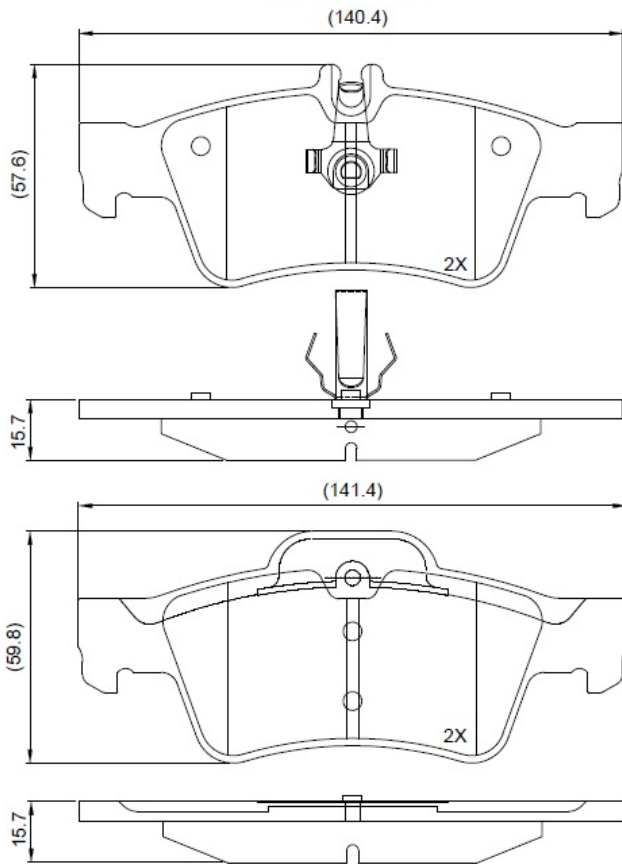

**Make: MERCEDES**

**Model: SL500**

**Part Number: ADB03371**

**Vehicle Manufacturing/Engine:**

**ADB03371**

**Specifications**

**Fitting Position**

:

Rear

<b>Model Date</b>	:	03-May
<b>Or. Caliper</b>	:	
<b>WVA</b>	:	
<b>FMSI</b>	:	7888-D986
<b>Length</b>	:	140.4/141.4
<b>Width</b>	:	57.6/59.8
<b>Thickness</b>	:	15.7