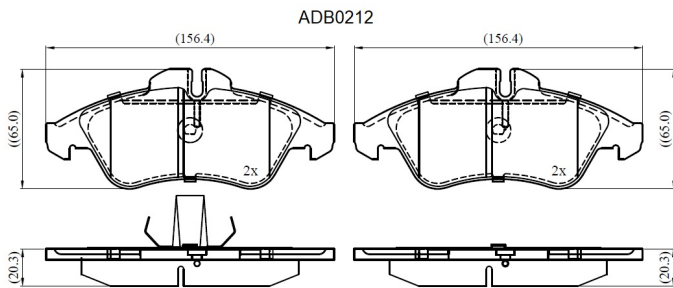

**Make: MERCEDES**

**Model: Sprinter**

**Part Number: ADB0212**

**Vehicle Manufacturing/Engine:**

### Specifications

<b>Fitting Position</b>	:	Front
<b>Model Date</b>	:	01/96->
<b>Or. Caliper</b>	:	Ate
<b>WVA</b>	:	21576
<b>FMSI</b>	:	
<b>Length</b>	:	156.4
<b>Width</b>	:	65

**Thickness**

:

19.3