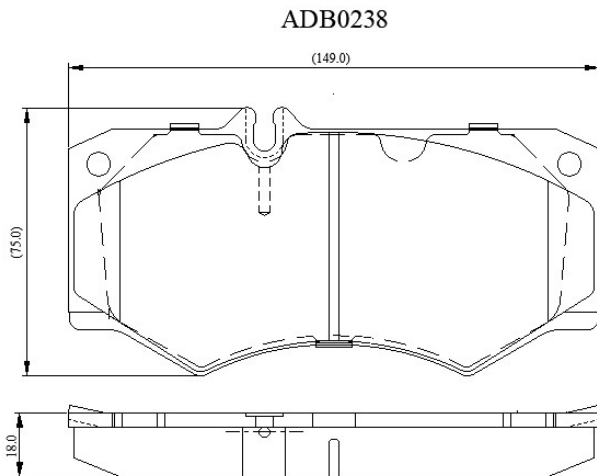

**Make: MERCEDES**

**Model: T1 Series**

**Part Number: ADB0238**

**Vehicle Manufacturing/Engine:**

### Specifications

<b>Fitting Position</b>	:	Front
<b>Model Date</b>	:	01/77-01/95
<b>Or. Caliper</b>	:	Wabco

<b>WVA</b>	:	20784
<b>FMSI</b>	:	
<b>Length</b>	:	149
<b>Width</b>	:	75
<b>Thickness</b>	:	18