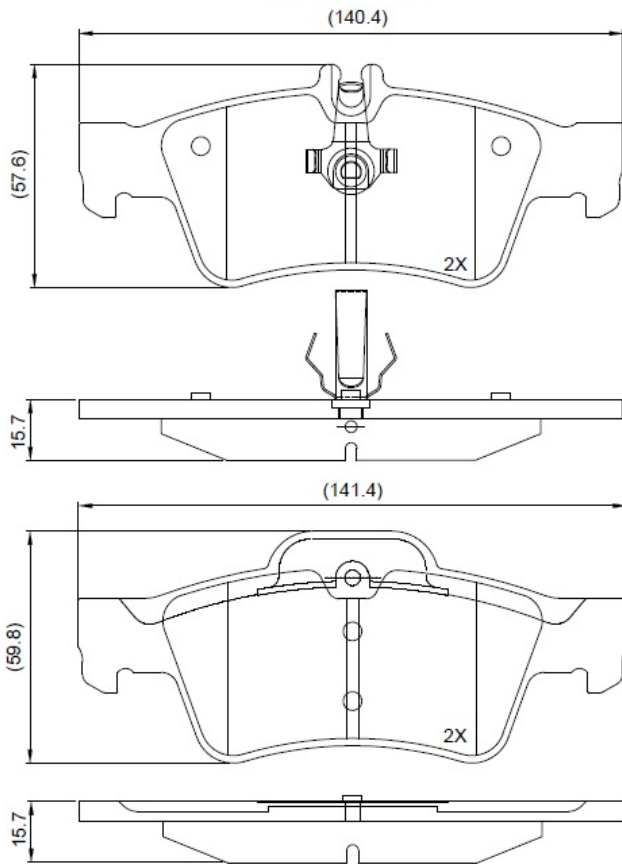

**Make: MERCEDES**

**Model: TRUCK R350**

**Part Number: ADB03371**

**Vehicle Manufacturing/Engine:**

**ADB03371**

**Specifications**

**Fitting Position**

:

Rear

<b>Model Date</b>	:	06-
<b>Or. Caliper</b>	:	
<b>WVA</b>	:	
<b>FMSI</b>	:	7888-D986
<b>Length</b>	:	140.4/141.4
<b>Width</b>	:	57.6/59.8
<b>Thickness</b>	:	15.7