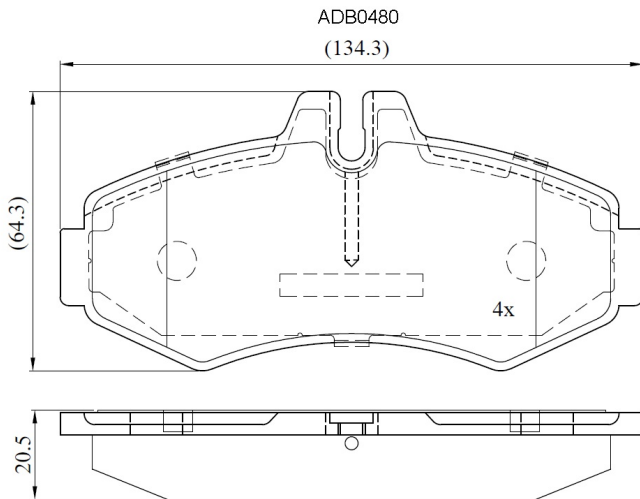

**Make: MERCEDES**

**Model: V Class (V630)**

**Part Number: ADB0480**

**Vehicle Manufacturing/Engine:**

### Specifications

<b>Fitting Position</b>	:	Front
<b>Model Date</b>	:	08/96->
<b>Or. Caliper</b>	:	Bosch

<b>WVA</b>	:	23022
<b>FMSI</b>	:	
<b>Length</b>	:	134.3
<b>Width</b>	:	64.3
<b>Thickness</b>	:	20.5