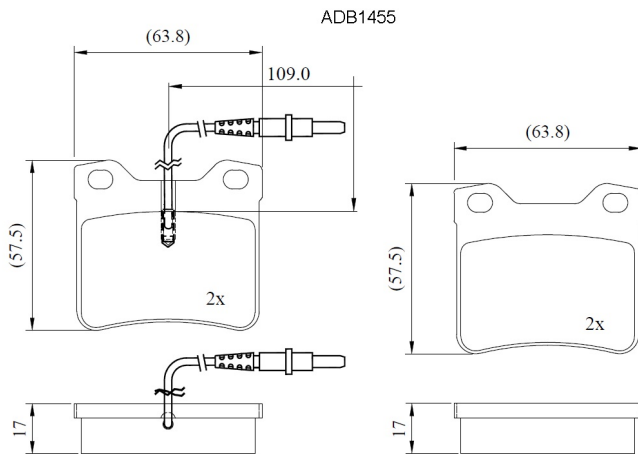

**Make: MERCEDES**

**Model: V Class (V630)**

**Part Number: ADB1455**

**Vehicle Manufacturing/Engine:**

### Specifications

<b>Fitting Position</b>	:	Rear
<b>Model Date</b>	:	08/96->
<b>Or. Caliper</b>	:	Ate
<b>WVA</b>	:	21904

<b>FMSI</b>	:	
<b>Length</b>	:	63.8
<b>Width</b>	:	57.5
<b>Thickness</b>	:	17