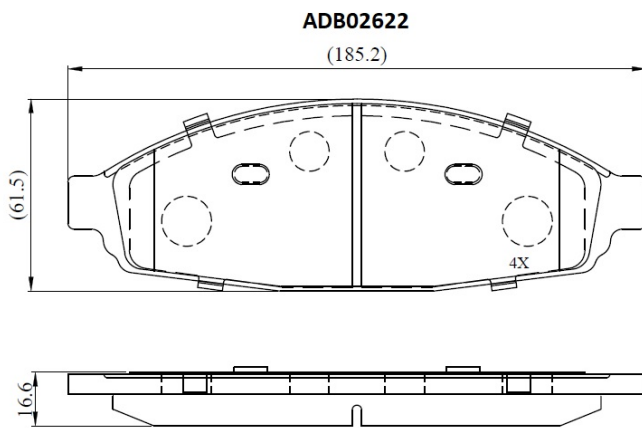

**Make: MERCURY**

**Model: Grand**

**Part Number: ADB02622**

**Vehicle Manufacturing/Engine:**

### Specifications

<b>Fitting Position</b>	:	Front
<b>Model Date</b>	:	06-Nov
<b>Or. Caliper</b>	:	
<b>WVA</b>	:	

<b>FMSI</b>	:	D931
<b>Length</b>	:	185.2
<b>Width</b>	:	61.5
<b>Thickness</b>	:	16.6