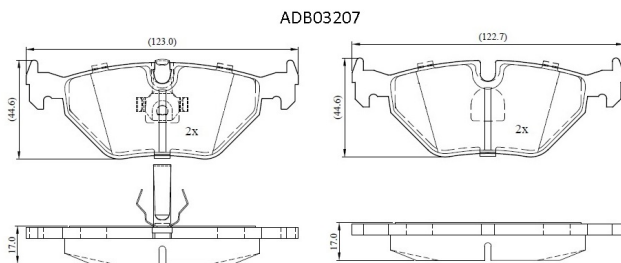

## Specifications

<b>Fitting Position</b>	:	Rear
<b>Model Date</b>	:	2012-
<b>Or. Caliper</b>	:	
<b>WVA</b>	:	21934
<b>FMSI</b>	:	
<b>Length</b>	:	123.0/122.7
<b>Width</b>	:	44.6/44.4

**Thickness**

:

17