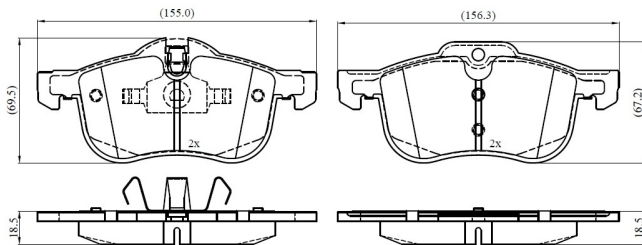

## Specifications

<b>Fitting Position</b>	:	Front
<b>Model Date</b>	:	2010-
<b>Or. Caliper</b>	:	
<b>WVA</b>	:	23112
<b>FMSI</b>	:	

<b>Length</b>	:	155
<b>Width</b>	:	69.5/67.2
<b>Thickness</b>	:	18.5