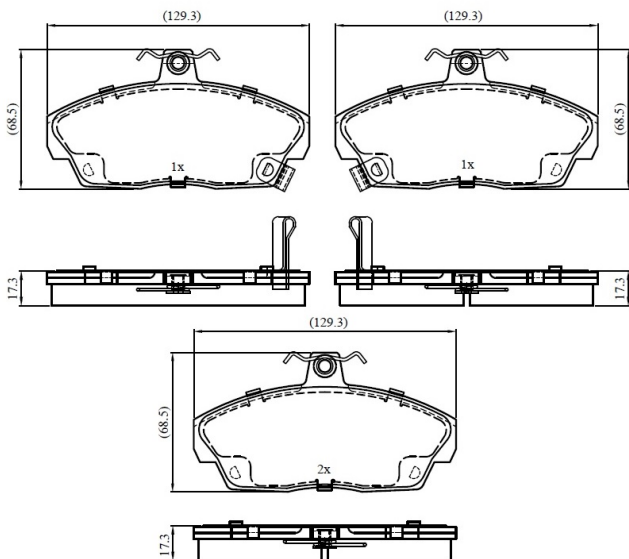

**Make: MG**

**Model: MG ZR**

**Part Number: ADB33286**

**Vehicle Manufacturing/Engine:**

**ADB33286**

### Specifications

<b>Fitting Position</b>	:	Front
<b>Model Date</b>	:	2001-2005

<b>Or. Caliper</b>	:	
<b>WVA</b>	:	21515
<b>FMSI</b>	:	
<b>Length</b>	:	129.3
<b>Width</b>	:	68.5
<b>Thickness</b>	:	17.3