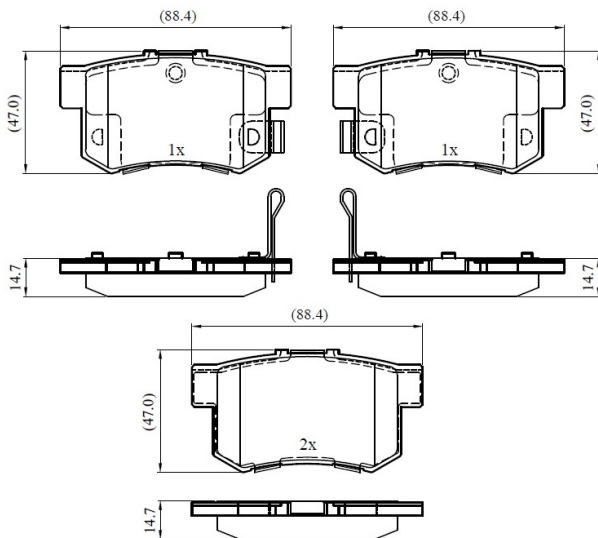

## Specifications

**Fitting Position**

:

Rear

<b>Model Date</b>	:	2001-2005
<b>Or. Caliper</b>	:	
<b>WVA</b>	:	21719
<b>FMSI</b>	:	
<b>Length</b>	:	88.4
<b>Width</b>	:	47
<b>Thickness</b>	:	14.7