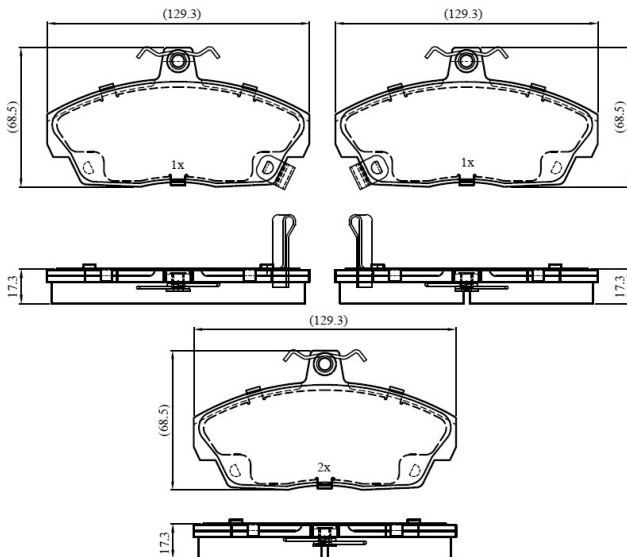

**Make: MG**

**Model: MG ZS Hatchback**

**Part Number: ADB33286**

**Vehicle Manufacturing/Engine:**

ADB33286

### Specifications

<b>Fitting Position</b>	:	Front
<b>Model Date</b>	:	2004-2005

<b>Or. Caliper</b>	:	
<b>WVA</b>	:	21515
<b>FMSI</b>	:	
<b>Length</b>	:	129.3
<b>Width</b>	:	68.5
<b>Thickness</b>	:	17.3