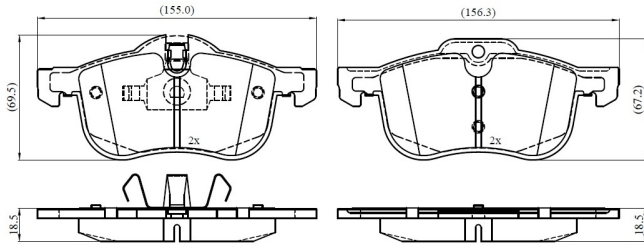

## Specifications

<b>Fitting Position</b>	:	Front
<b>Model Date</b>	:	2002-2005
<b>Or. Caliper</b>	:	
<b>WVA</b>	:	23112
<b>FMSI</b>	:	

<b>Length</b>	:	155
<b>Width</b>	:	69.5/67.2
<b>Thickness</b>	:	18.5