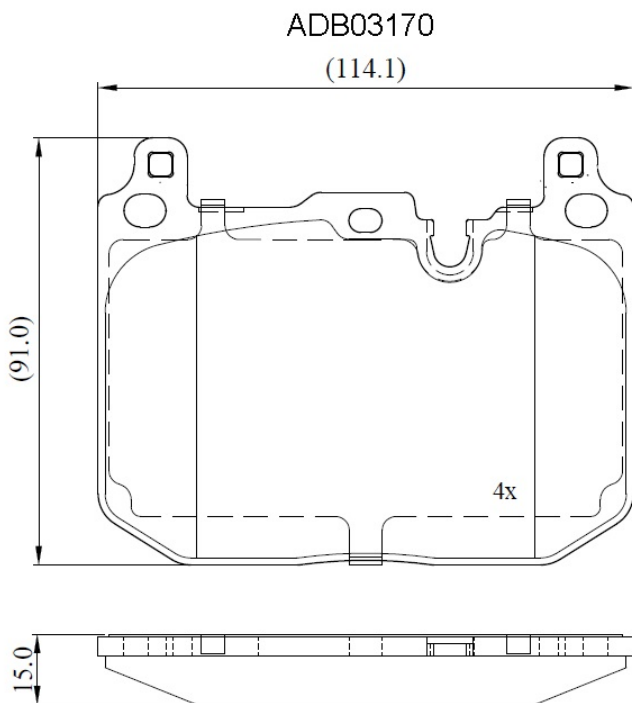

Make: MINI

Model: Mini Clubman

Part Number: ADB03170

Vehicle Manufacturing/Engine:

Specifications

Fitting Position	:	Front
Model Date	:	2014-
Or. Caliper	:	
WVA	:	22344
FMSI	:	
Length	:	114.1
Width	:	91
Thickness	:	15