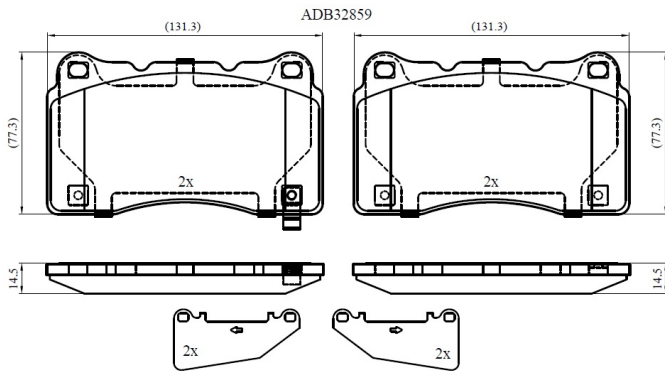

**Make: MITSUBISHI**

**Model: CARISMA Saloon**

**Part Number: ADB32859**

**Vehicle Manufacturing/Engine:**

### Specifications

<b>Fitting Position</b>	:	Front
<b>Model Date</b>	:	1999-2006
<b>Or. Caliper</b>	:	
<b>WVA</b>	:	25,85,02,58,51,25,852
<b>FMSI</b>	:	

<b>Length</b>	:	131.8
<b>Width</b>	:	77
<b>Thickness</b>	:	14.8