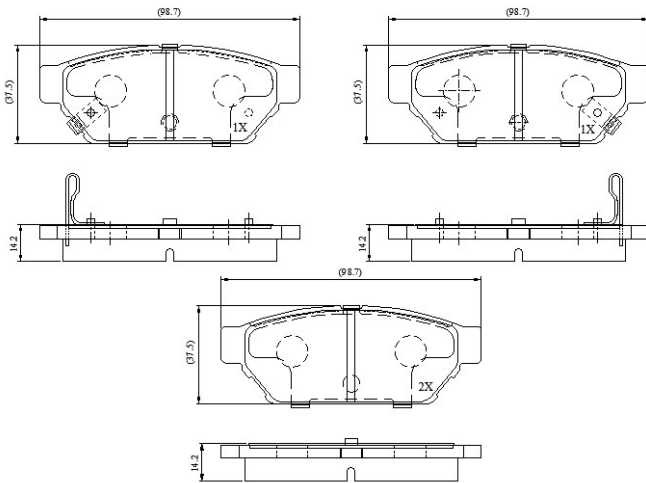

**Make: MITSUBISHI**

**Model: Carisma**

**Part Number: ADB3405**

**Vehicle Manufacturing/Engine:**

ADB3405

## Specifications

<b>Fitting Position</b>	:	Rear
<b>Model Date</b>	:	01/96-09/00
<b>Or. Caliper</b>	:	Akebono

<b>WVA</b>	:	21873
<b>FMSI</b>	:	
<b>Length</b>	:	98.7
<b>Width</b>	:	37.5
<b>Thickness</b>	:	14.2