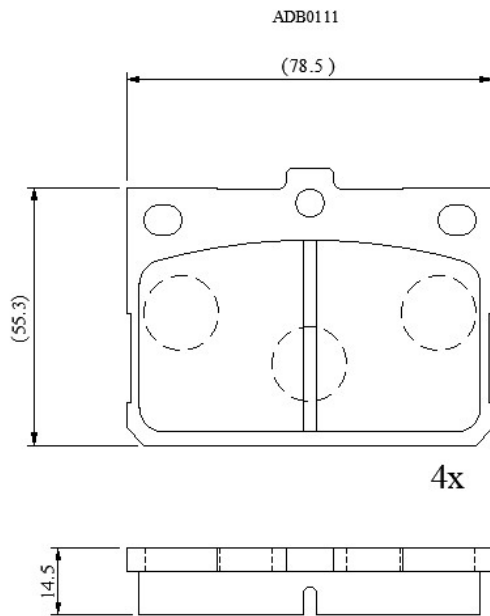

**Make: MITSUBISHI**

**Model: Celeste**

**Part Number: ADB0111**

**Vehicle Manufacturing/Engine:**

## Specifications

<b>Fitting Position</b>	:	Front
<b>Model Date</b>	:	01/77-01/81
<b>Or. Caliper</b>	:	Sumitomo
<b>WVA</b>	:	20703
<b>FMSI</b>	:	
<b>Length</b>	:	78.5
<b>Width</b>	:	59.5
<b>Thickness</b>	:	14.5