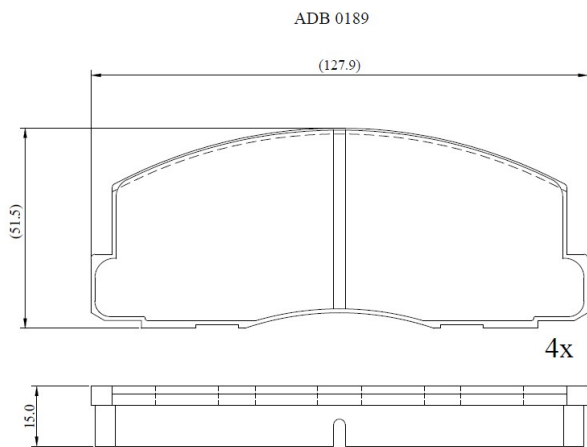

**Make: MITSUBISHI**

**Model: Cordia**

**Part Number: ADB0189**

**Vehicle Manufacturing/Engine:**

## Specifications

<b>Fitting Position</b>	:	Front
<b>Model Date</b>	:	01/84-01/88
<b>Or. Caliper</b>	:	Akebono

<b>WVA</b>	:	20955
<b>FMSI</b>	:	
<b>Length</b>	:	127.9
<b>Width</b>	:	51.5
<b>Thickness</b>	:	15