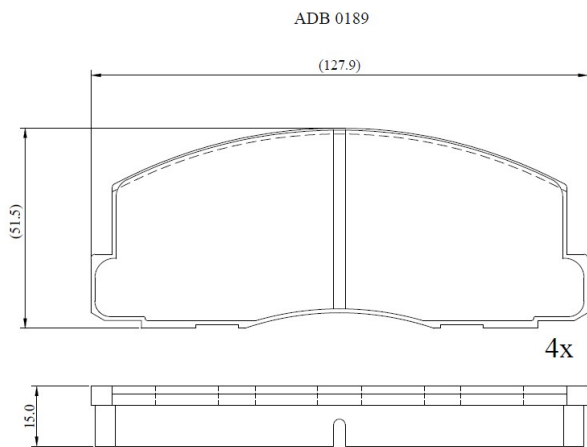

**Make: MITSUBISHI**

**Model: Cordia**

**Part Number: ADB0189**

**Vehicle Manufacturing/Engine:**

### Specifications

<b>Fitting Position</b>	:	Front
<b>Model Date</b>	:	01/84-01/88
<b>Or. Caliper</b>	:	Akebono

<b>WVA</b>	:	20955
<b>FMSI</b>	:	
<b>Length</b>	:	127.9
<b>Width</b>	:	51.5
<b>Thickness</b>	:	15