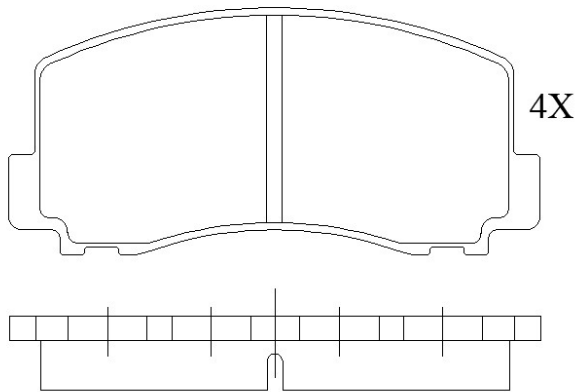

**Make: MITSUBISHI**

**Model: Cordia**

**Part Number: ADB0211**

**Vehicle Manufacturing/Engine:**

ADB0211

### Specifications

<b>Fitting Position</b>	:	Front
<b>Model Date</b>	:	01/82-08/84
<b>Or. Caliper</b>	:	Akebono

<b>WVA</b>	:	20956
<b>FMSI</b>	:	
<b>Length</b>	:	107.75
<b>Width</b>	:	50
<b>Thickness</b>	:	15