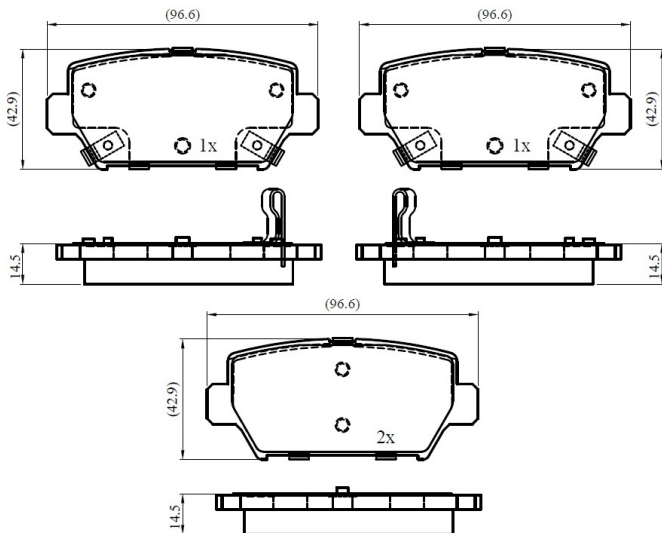

**Make: MITSUBISHI**

**Model: ECLIPSE CROSS**

**Part Number: ADB33004**

**Vehicle Manufacturing/Engine:**

**ADB33004**

### Specifications

<b>Fitting Position</b>	:	Rear
<b>Model Date</b>	:	2019-

<b>Or. Caliper</b>	:	
<b>WVA</b>	:	22994
<b>FMSI</b>	:	
<b>Length</b>	:	96.9
<b>Width</b>	:	42.9
<b>Thickness</b>	:	14.6