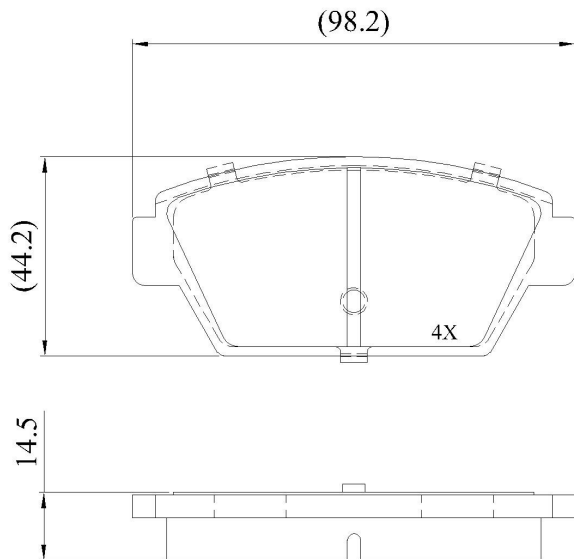

### Specifications

**Fitting Position**

:

Rear

<b>Model Date</b>	:	04/89-01/93
<b>Or. Caliper</b>	:	Akebono
<b>WVA</b>	:	21125
<b>FMSI</b>	:	
<b>Length</b>	:	98.2
<b>Width</b>	:	44.2
<b>Thickness</b>	:	14.5