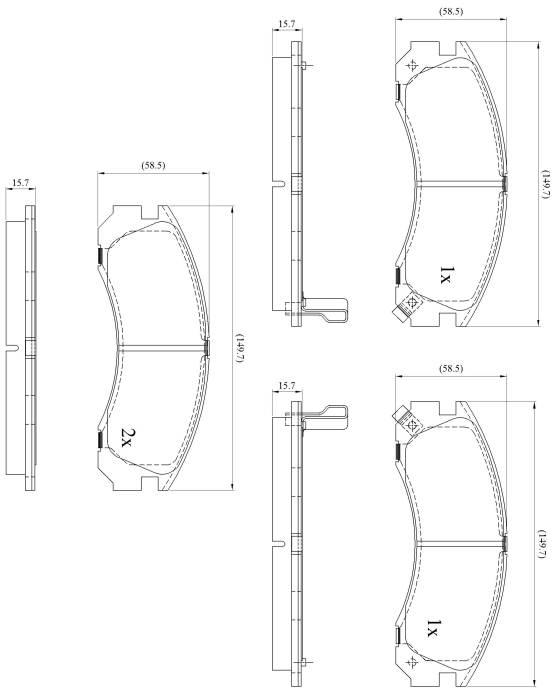

**Make: MITSUBISHI**

**Model: Eclipse**

**Part Number: ADB3234**

**Vehicle Manufacturing/Engine:**

ADB3234

## Specifications

<b>Fitting Position</b>	:	Front
<b>Model Date</b>	:	01/93->
<b>Or. Caliper</b>	:	Sumitomo
<b>WVA</b>	:	21769
<b>FMSI</b>	:	
<b>Length</b>	:	149.7
<b>Width</b>	:	58.5
<b>Thickness</b>	:	15.7