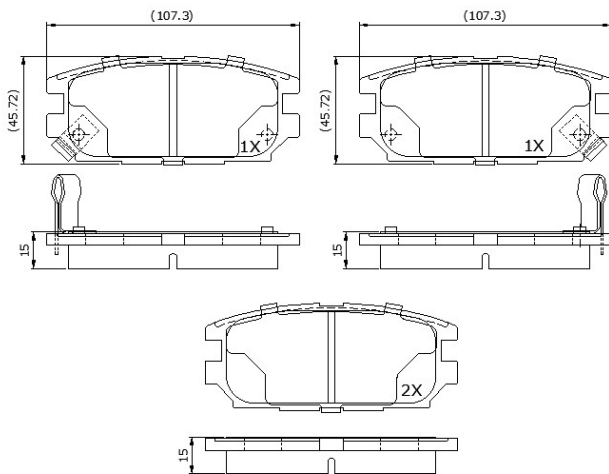

### Specifications

<b>Fitting Position</b>	:	Rear
<b>Model Date</b>	:	05/99->
<b>Or. Caliper</b>	:	Akebono

<b>WVA</b>	:	23373
<b>FMSI</b>	:	
<b>Length</b>	:	107.3
<b>Width</b>	:	45.5
<b>Thickness</b>	:	15