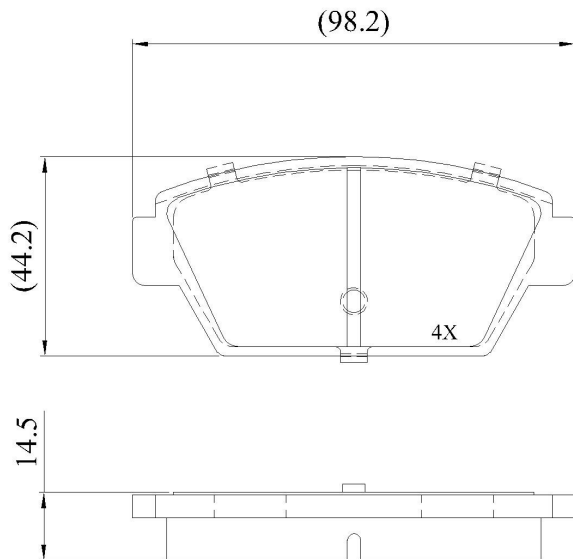

**Make: MITSUBISHI**

**Model: Galant (85->88)**

**Part Number: ADB0469**

**Vehicle Manufacturing/Engine:**

ADB0469

### Specifications

**Fitting Position** : Rear

<b>Model Date</b>	:	01/85-01/89
<b>Or. Caliper</b>	:	Akebono
<b>WVA</b>	:	21125
<b>FMSI</b>	:	
<b>Length</b>	:	98.2
<b>Width</b>	:	44.2
<b>Thickness</b>	:	14.5