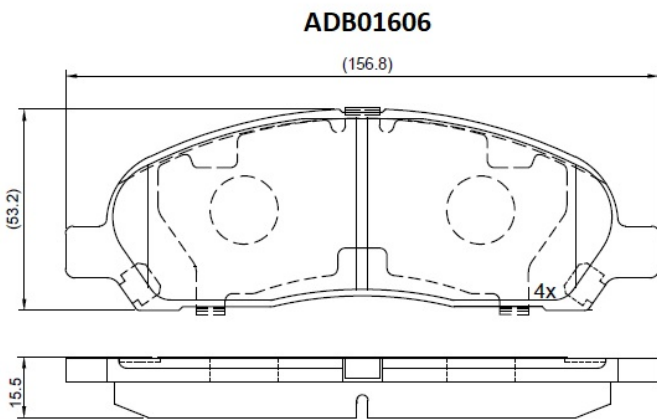

**Make: MITSUBISHI**

**Model: Grandis**

**Part Number: ADB01606**

**Vehicle Manufacturing/Engine:**

### Specifications

<b>Fitting Position</b>	:	Front
<b>Model Date</b>	:	09/05->
<b>Or. Caliper</b>	:	
<b>WVA</b>	:	23488

<b>FMSI</b>	:	
<b>Length</b>	:	156.8
<b>Width</b>	:	53.2
<b>Thickness</b>	:	15.5