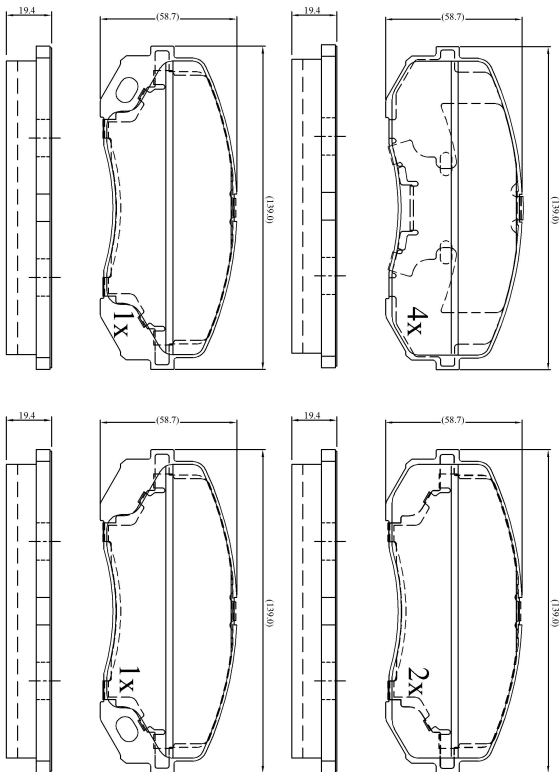

**Make: MITSUBISHI**

**Model: Grandis**

**Part Number: ADB01642**

**Vehicle Manufacturing/Engine:**

ADB01642

## Specifications

<b>Fitting Position</b>	:	Rear
<b>Model Date</b>	:	2004->
<b>Or. Caliper</b>	:	
<b>WVA</b>	:	
<b>FMSI</b>	:	
<b>Length</b>	:	139
<b>Width</b>	:	58.7
<b>Thickness</b>	:	20.6