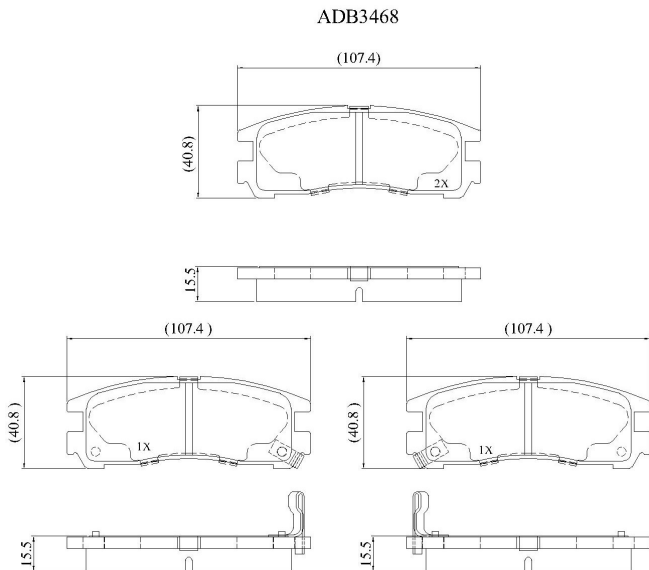

**Make: MITSUBISHI**

**Model: GTO (Z16A)**

**Part Number: ADB3468**

**Vehicle Manufacturing/Engine:**

### Specifications

<b>Fitting Position</b>	:	Rear
<b>Model Date</b>	:	04/97->

<b>Or. Caliper</b>	:	Akebono
<b>WVA</b>	:	21708
<b>FMSI</b>	:	
<b>Length</b>	:	107.4
<b>Width</b>	:	40.8
<b>Thickness</b>	:	15.5