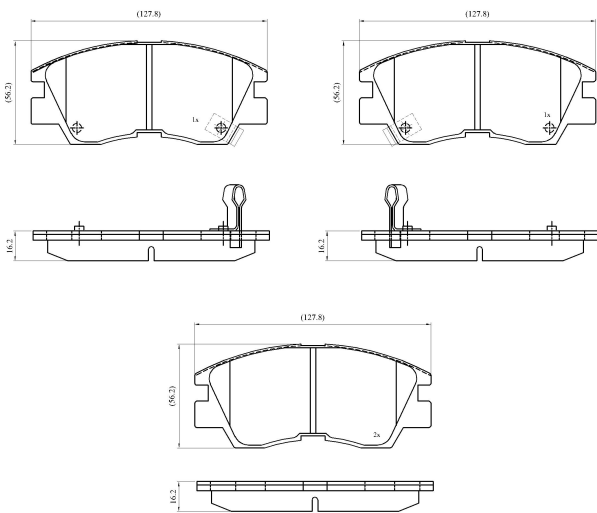

**Make: MITSUBISHI**

**Model: L300**

**Part Number: ADB3295**

**Vehicle Manufacturing/Engine:**

ADB3295

## Specifications

<b>Fitting Position</b>	:	Front
<b>Model Date</b>	:	01/87->
<b>Or. Caliper</b>	:	Sumitomo
<b>WVA</b>	:	21373
<b>FMSI</b>	:	
<b>Length</b>	:	127.8
<b>Width</b>	:	56.2
<b>Thickness</b>	:	16.5