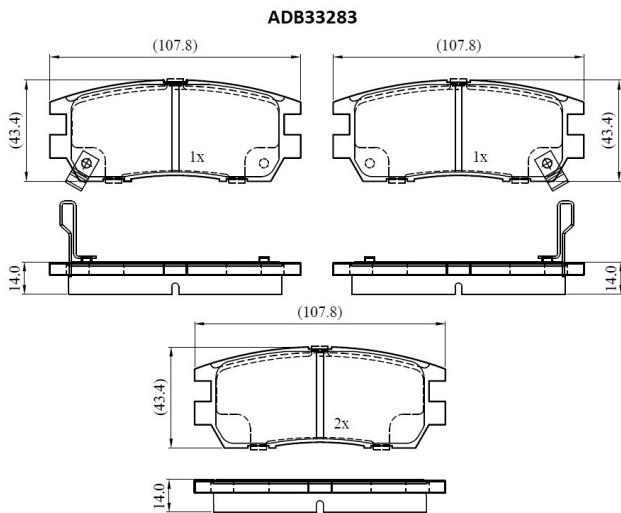

**Make: MITSUBISHI**

**Model: L400 Bus**

**Part Number: ADB33283**

**Vehicle Manufacturing/Engine:**

### Specifications

<b>Fitting Position</b>	:	Rear
<b>Model Date</b>	:	1995-2000
<b>Or. Caliper</b>	:	

<b>WVA</b>	:	21840
<b>FMSI</b>	:	
<b>Length</b>	:	107.8
<b>Width</b>	:	43.4
<b>Thickness</b>	:	14