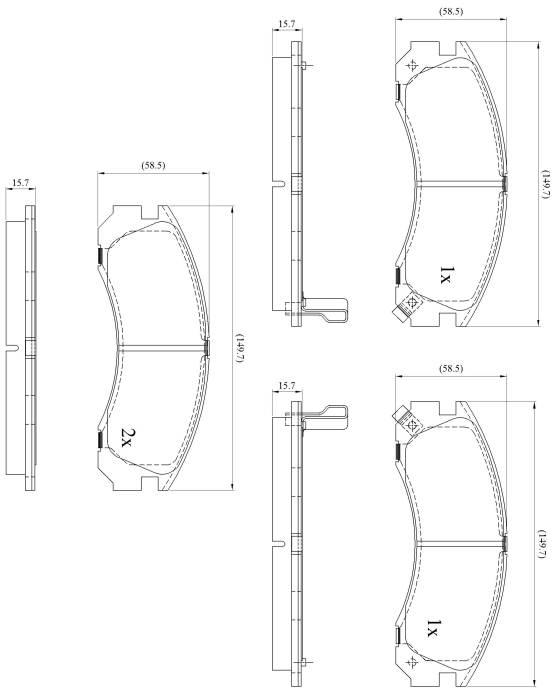

**Make: MITSUBISHI**

**Model: Lancer (10/92->)**

**Part Number: ADB3234**

**Vehicle Manufacturing/Engine:**

ADB3234

## Specifications

<b>Fitting Position</b>	:	Front
<b>Model Date</b>	:	01/92-01/95
<b>Or. Caliper</b>	:	Akebono
<b>WVA</b>	:	21769
<b>FMSI</b>	:	
<b>Length</b>	:	149.7
<b>Width</b>	:	58.5
<b>Thickness</b>	:	15.7