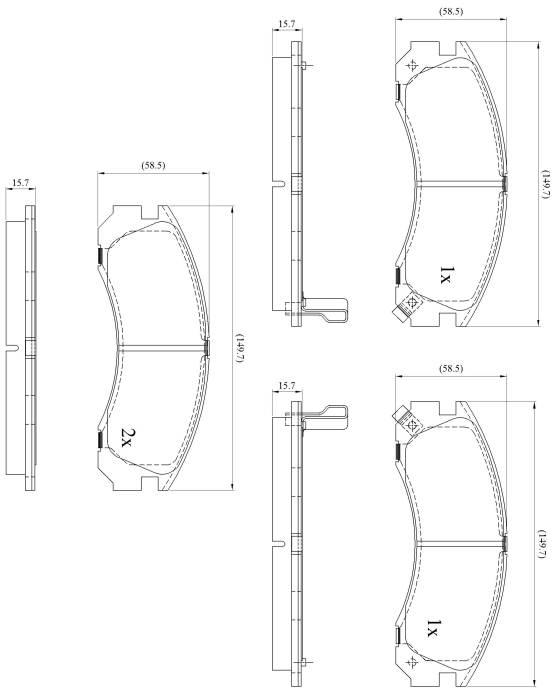

**Make: MITSUBISHI**

**Model: Lancer (10/92->)**

**Part Number: ADB3234**

**Vehicle Manufacturing/Engine:**

ADB3234

## Specifications

<b>Fitting Position</b>	:	Front
<b>Model Date</b>	:	01/98-05/99
<b>Or. Caliper</b>	:	Akebono
<b>WVA</b>	:	21769
<b>FMSI</b>	:	
<b>Length</b>	:	149.7
<b>Width</b>	:	58.5
<b>Thickness</b>	:	15.7