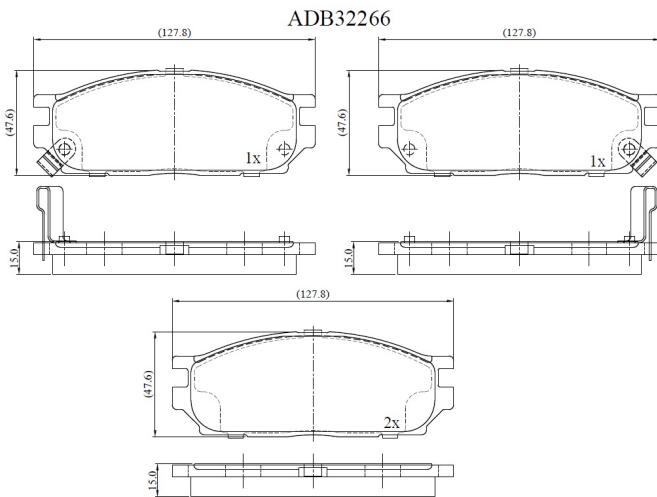

**Make: MITSUBISHI**

**Model: Mirage Sedan**

**Part Number: ADB32266**

**Vehicle Manufacturing/Engine:**

## Specifications

<b>Fitting Position</b>	:	Front
<b>Model Date</b>	:	1991->
<b>Or. Caliper</b>	:	
<b>WVA</b>	:	

<b>FMSI</b>	:	
<b>Length</b>	:	127.8
<b>Width</b>	:	47.6
<b>Thickness</b>	:	15