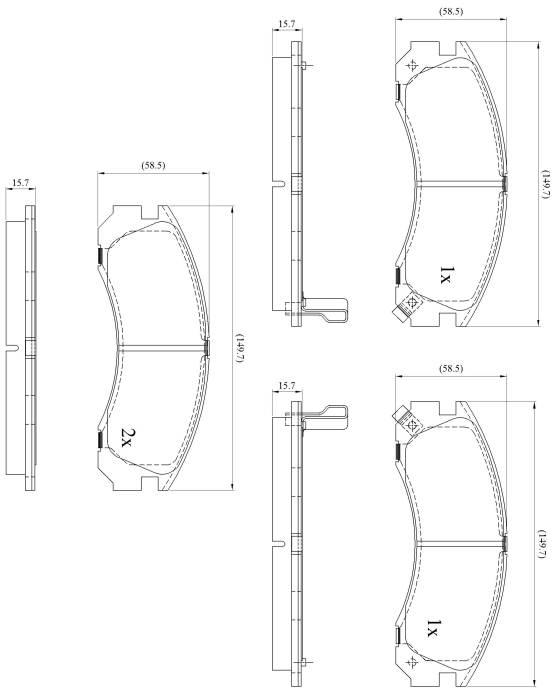

**Make: MITSUBISHI**

**Model: Shogun/ Pajero (04/00)**

**Part Number: ADB3234**

**Vehicle Manufacturing/Engine:**

ADB3234

## Specifications

<b>Fitting Position</b>	:	Front
<b>Model Date</b>	:	04/00->
<b>Or. Caliper</b>	:	Akebono
<b>WVA</b>	:	21769
<b>FMSI</b>	:	
<b>Length</b>	:	149.7
<b>Width</b>	:	58.5
<b>Thickness</b>	:	15.7