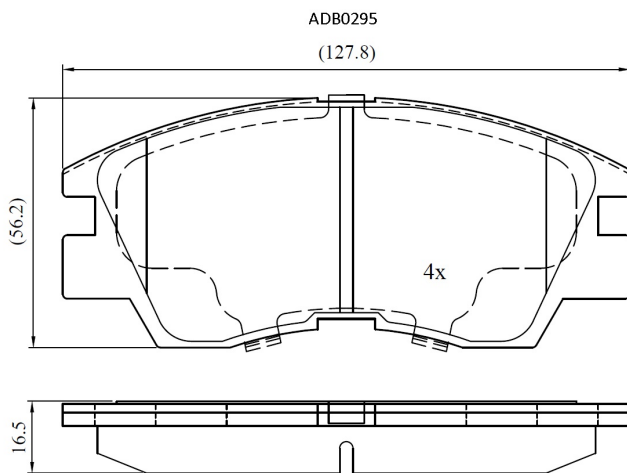

Make: MITSUBISHI

Model: Shogun/ Pajero (-> 91)

Part Number: ADB0295

Vehicle Manufacturing/Engine:

Specifications

Fitting Position	:	Front
Model Date	:	05/87-01/91
Or. Caliper	:	Sumitomo
WVA	:	21373

FMSI	:	
Length	:	127.8
Width	:	56.2
Thickness	:	16.5