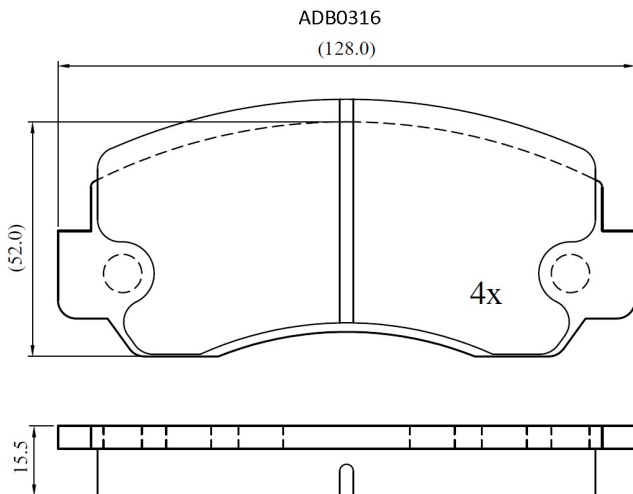

**Make: MITSUBISHI**

**Model: Shogun/ Pajero (-> 91)**

**Part Number: ADB0316**

**Vehicle Manufacturing/Engine:**

### Specifications

<b>Fitting Position</b>	:	Front
<b>Model Date</b>	:	01/83-01/86
<b>Or. Caliper</b>	:	Sumitomo

<b>WVA</b>	:	2,04,76,21,109
<b>FMSI</b>	:	
<b>Length</b>	:	128
<b>Width</b>	:	58.5
<b>Thickness</b>	:	15.5