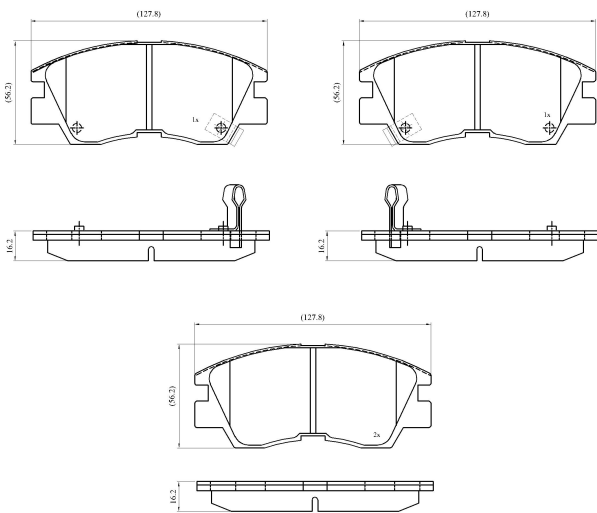

**Make: MITSUBISHI**

**Model: Shogun/ Pajero Range (4x4)**

**Part Number: ADB3295**

**Vehicle Manufacturing/Engine:**

ADB3295

## Specifications

<b>Fitting Position</b>	:	Front
<b>Model Date</b>	:	06/87-02/89
<b>Or. Caliper</b>	:	Sumitomo
<b>WVA</b>	:	21373
<b>FMSI</b>	:	
<b>Length</b>	:	127.8
<b>Width</b>	:	56.2
<b>Thickness</b>	:	16.5