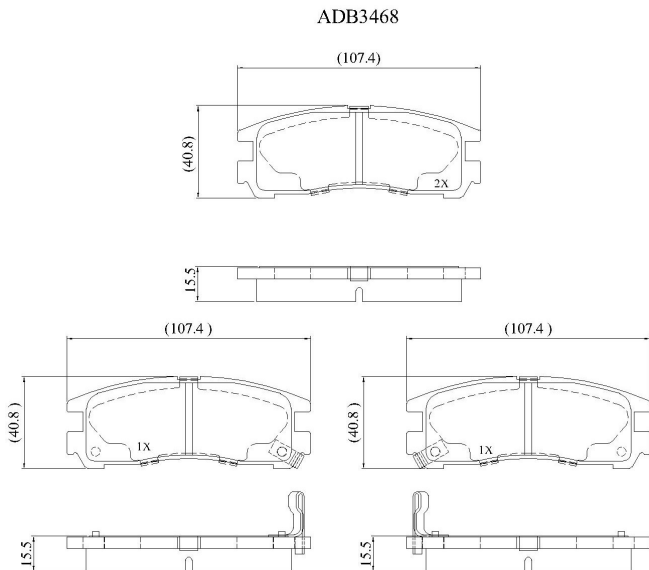

**Make: MITSUBISHI**

**Model: Space Runner**

**Part Number: ADB3468**

**Vehicle Manufacturing/Engine:**

### Specifications

<b>Fitting Position</b>	:	Rear
<b>Model Date</b>	:	09/92-09/99

<b>Or. Caliper</b>	:	Akebono
<b>WVA</b>	:	21708
<b>FMSI</b>	:	
<b>Length</b>	:	107.4
<b>Width</b>	:	40.8
<b>Thickness</b>	:	15.5