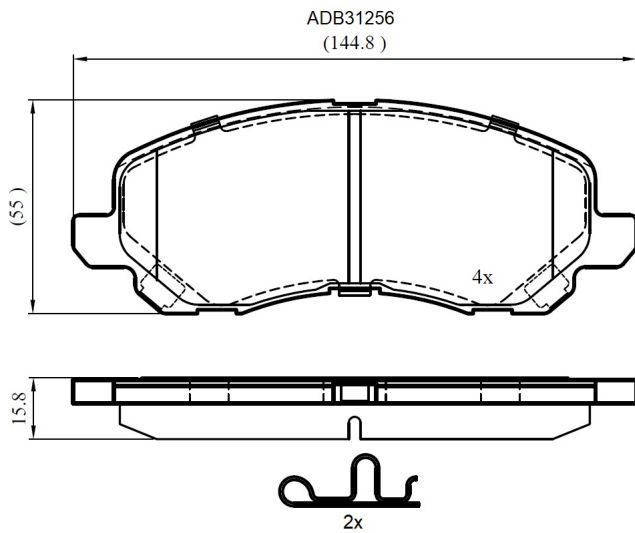

**Make: MITSUBISHI**

**Model: Space Runner**

**Part Number: ADB31256**

**Vehicle Manufacturing/Engine:**

### Specifications

<b>Fitting Position</b>	:	Front
<b>Model Date</b>	:	05/01-->
<b>Or. Caliper</b>	:	Akebono

<b>WVA</b>	:	23584
<b>FMSI</b>	:	
<b>Length</b>	:	145
<b>Width</b>	:	54.9
<b>Thickness</b>	:	15.8