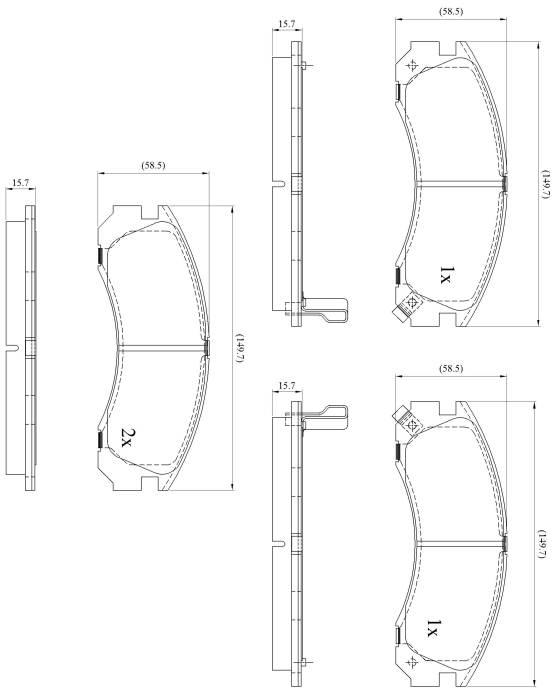

**Make: MITSUBISHI**

**Model: Spacewagon (01/99->12/01)**

**Part Number: ADB3234**

**Vehicle Manufacturing/Engine:**

ADB3234

## Specifications

<b>Fitting Position</b>	:	Front
<b>Model Date</b>	:	01/99-12/01
<b>Or. Caliper</b>	:	Akebono
<b>WVA</b>	:	21769
<b>FMSI</b>	:	
<b>Length</b>	:	149.7
<b>Width</b>	:	58.5
<b>Thickness</b>	:	15.7